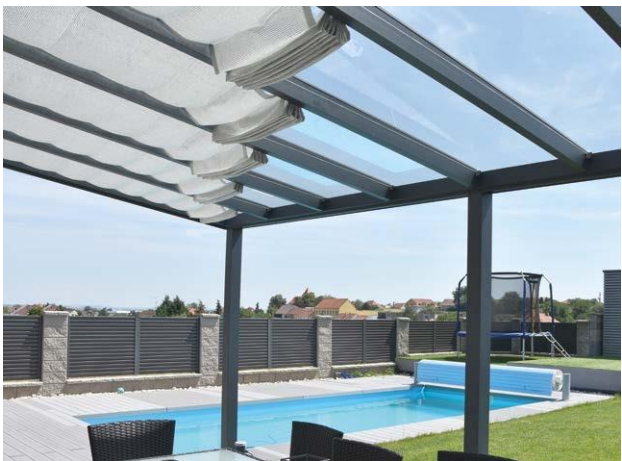

TESSUTO A LAMELLE per verande

Con un telo a doghe, i clienti decidono da soli per quanto tempo e quando vogliono godersi i raggi del sole. Un tessuto di alta qualità è teso su ogni pannello del tetto, che può essere aperto e chiuso con un'asta telescopica.

L'uso di fili di alluminio riflette la luce solare, con conseguente protezione dal calore ancora maggiore. Questa esclusiva protezione solare è di altissima qualità e resistente alle condizioni meteorologiche estreme. Con l'acquisto del tessuto a lamelle (doghe) decidi tu individualmente per quanto tempo e, soprattutto, dove vuoi goderti i raggi del sole.

- stoffa   telo solare con fili in alluminio
- colori della stoffa   bianco, grigio e giallo
- accessorio   asta telescopica (non inclusa)