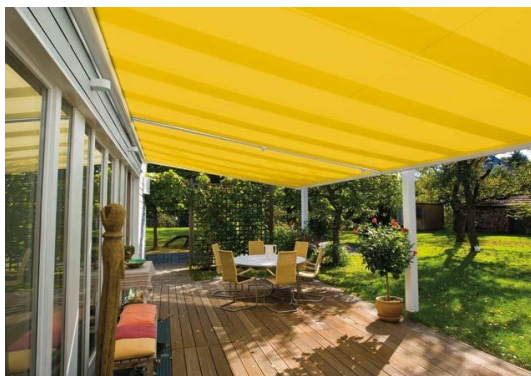

Con un telo a doghe, i clienti decidono da soli per quanto tempo e quando vogliono godersi i raggi del sole. Un tessuto di alta qualità è teso su ogni pannello del tetto, che può essere aperto e chiuso con un'asta telescopica.

L'uso di fili di alluminio riflette la luce solare, con conseguente protezione dal calore ancora maggiore. Questa esclusiva protezione solare è di altissima qualità e resistente alle condizioni meteorologiche estreme. Con l'acquisto del tessuto a lamelle (doghe) decidi tu individualmente per quanto tempo e, soprattutto, dove vuoi goderti i raggi del sole.

- stoffa telo solare con fili in alluminio
- colori della stoffa bianco, grigio e giallo
- accessorio asta telescopica (non inclusa)

TENDALINO SOTTOVETRO per verande

Il sole può riscaldarlo sotto una tettoia in una giornata estiva. Con la protezione solare sei protetto dal caldo e puoi goderti l'ombra.